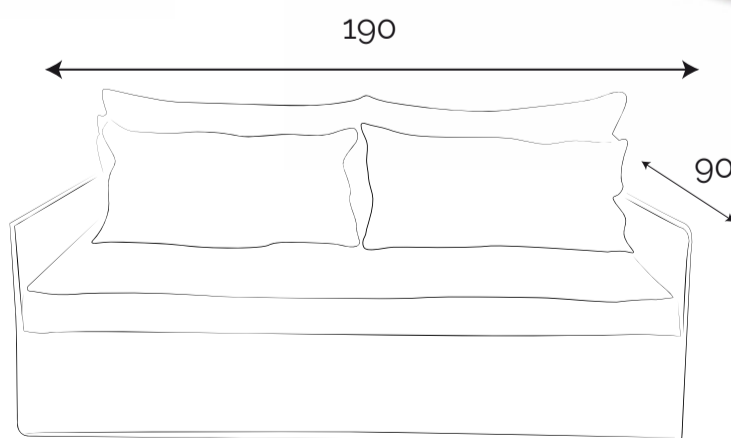

### Versión ESTÁNDAR:

260 x 95 cm profundidad

Estructura de madera recubierta con poliuretano indeformable y funda sintética.

Respaldo relleno con duvetina soft.

Asiento en poliuretano indeformable y funda sintética.

### Versión ESTÁNDAR:

240 x 95 cm de profundidad.

Tapizado en tela con proceso antimancha.

Patas: Tipo L - Cromadas / Opcional: Metálicas pintadas negras.

Relleno placa soft alta densidad.

Respaldo con almohada inteligente viscoelástica.

DOPPIO

**Sofá cama con marinera**

190 x 90 cm profundidad.

Tapizado en tela con proceso antimancha.

Placa soft alta densidad.

Almohadones rellenos con vellón siliconado.

**La marinera incluye colchón.**