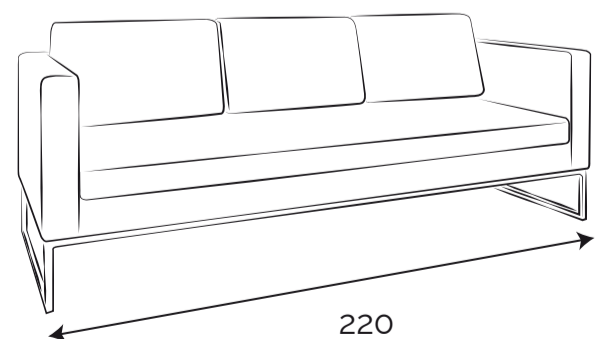

### Versión ESTÁNDAR:

260 x 95 cm profundidad

Estructura de madera recubierta con poliuretano indeformable y funda sintética.

Respaldo relleno con duvetina soft.

Asiento en poliuretano indeformable y funda sintética.

### Versión MODULADO:

380 x 290 x 100 cm de profundidad.

Tapizado en tela con proceso antimancha.

Patas ocultas.

Relleno placa soft alta densidad.

### Medida doble

140/200 cm x 80 cm de profundidad

### Medida triple

220 cm x 80 cm de profundidad

Tapizado en tela con proceso antimancha.

Base: estructura metálica terminación pintura epoxi negra.

Relleno placa soft alta densidad.

Respaldo con almohada inteligente viscoelástica.