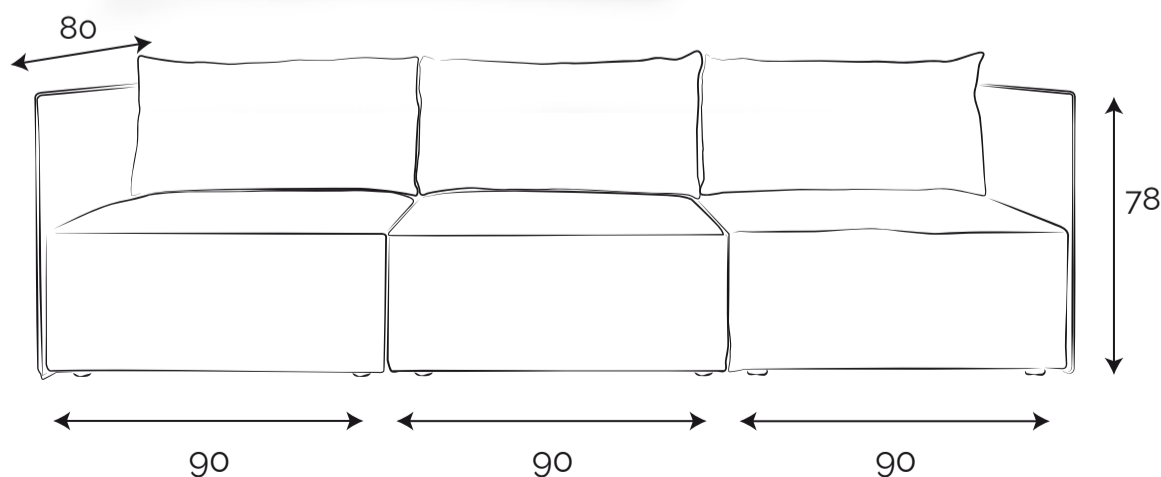

JOHN FELIPE

¡ARMALO COMO QUIERAS!

Medida estándar por módulo: 90 x 80 cm de profundidad

Módulos con y sin brazo.

Medida total 3 módulos 270 x 80 cm de profundidad.

Tapizado en tela con proceso antimancha.

(Opcional: tapizado en cuero vacuno)

Costura tipo vivo.

Patas Ocultas.

Relleno placa soft alta densidad.

Respaldo: vellón siliconado.