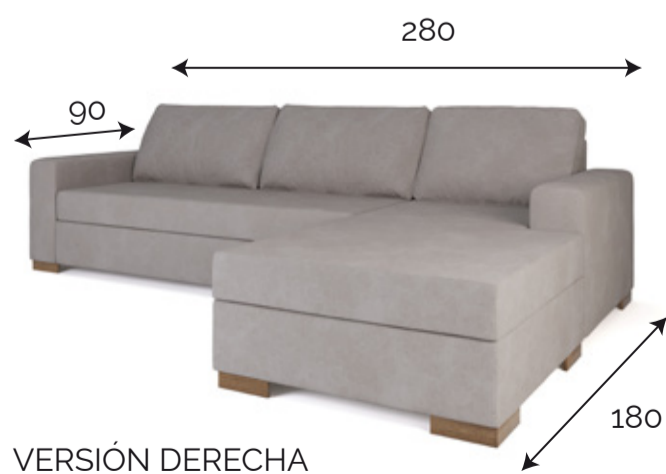

VALENTINO

Versión RINCONERO:

240/280 x 180 x 90 cm de profundidad.

Chaise longue con almohadón de respaldo izquierdo/derecho.

Tapizado en tela con proceso antimancha.

Patas: Taco de madera (Opcional taco cromado)

Relleno placa soft alta densidad.

Respaldo copo y guata.