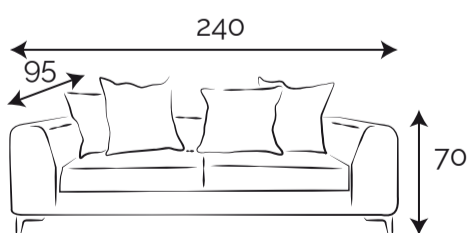

Versión ESQUINERO: 305 x 210 x 95 cm

Tapizado en tela con proceso antimancha.

Patas: tipo L – cromadas o metálicas pintadas negras.

Relleno placa soft alta densidad y guata.

Respaldo: vellón siliconado.