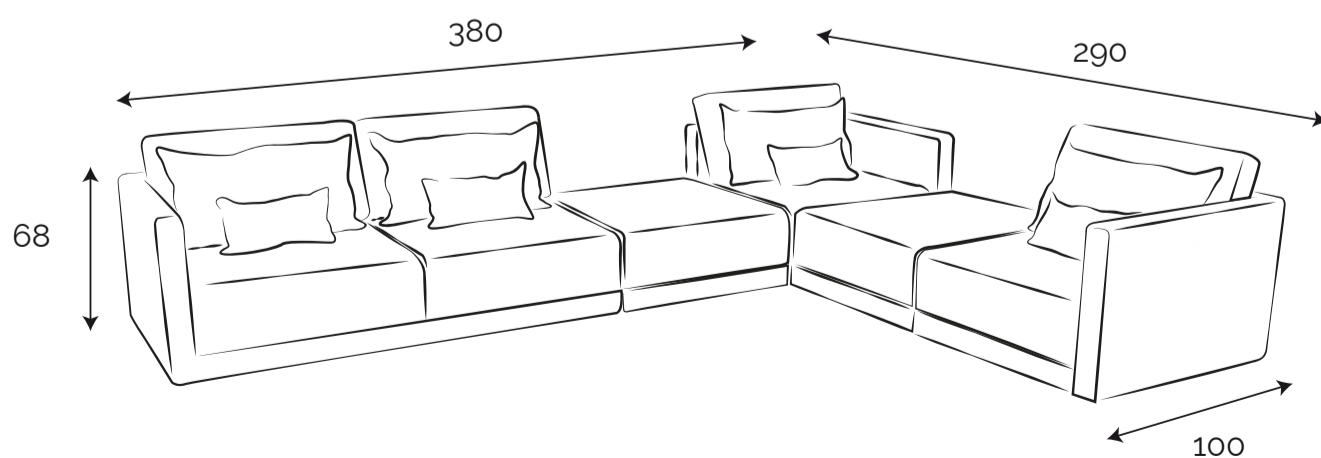

Respaldo doble almohadón:

almohada inteligente viscoelástica + vellón siliconado.