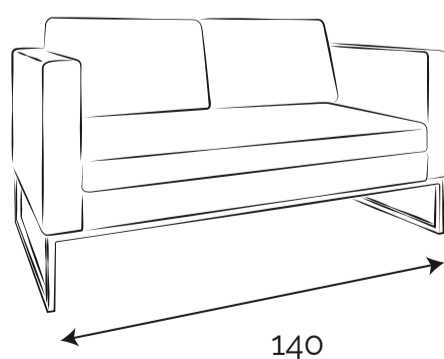

### Versión ESTÁNDAR:

260 x 95 cm profundidad

Estructura de madera recubierta con poliuretano indeformable y funda sintética.

Respaldo relleno con duvetina soft.

Asiento en poliuretano indeformable y funda sintética.

### Versión MODULADO:

380 x 290 x 100 cm de profundidad.

Tapizado en tela con proceso antimancha.

Patas ocultas.

Relleno placa soft alta densidad.

### Medida doble

140/200 cm x 80 cm de profundidad

### Medida triple

220 cm x 80 cm de profundidad

Tapizado en tela con proceso antimancha.

Base: estructura metálica terminación pintura epoxi negra.

Relleno placa soft alta densidad.

Respaldo con almohada inteligente viscoelástica.