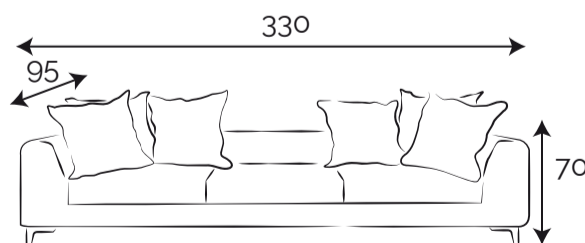

Versión ESQUINERO: 305 x 210 x 95 cm

Tapizado en tela con proceso antimancha.

Patas: tipo L – cromadas o metálicas pintadas negras.

Relleno placa soft alta densidad y guata.

Respaldo: vellón siliconado.