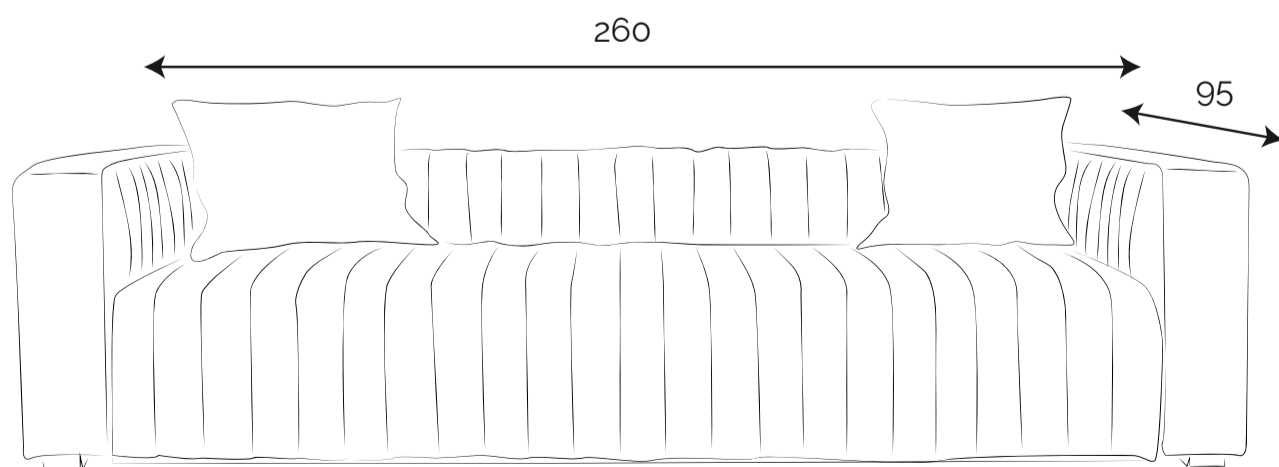

BASALTO

Versión ESTÁNDAR:

260 x 95 cm profundidad

Estructura de madera recubierta con poliuretano indeformable y funda sintética.

Respaldo relleno con duvetina soft.

Asiento en poliuretano indeformable y funda sintética.

Tapizado Pana Touch.