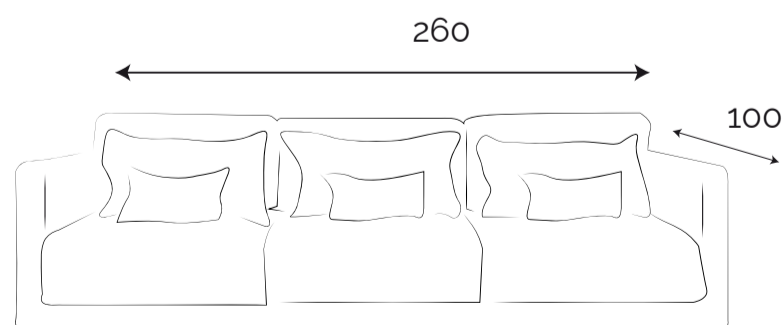

### Versión ESTÁNDAR:

260 x 95 cm profundidad

Estructura de madera recubierta con poliuretano indeformable y funda sintética.

Respaldo relleno con duvetina soft.

Asiento en poliuretano indeformable y funda sintética.

### Versión MODULADO:

380 x 290 x 100 cm de profundidad.

Tapizado en tela con proceso antimancha.

Patas ocultas.

Relleno placa soft alta densidad.

### Respaldo doble almohadón:

almohada inteligente viscoelástica + vellón siliconado.

VERSION LINEAL

MODULACIONES

## ALEJO LINEAL

260 x 100 cm de profundidad  
tapizado en tela con proceso antimancha.  
Patas ocultas.  
Relleno placa soft alta densidad.  
Respaldo doble almohadón:  
almohada inteligente viscoelástica + vellón siliconad.