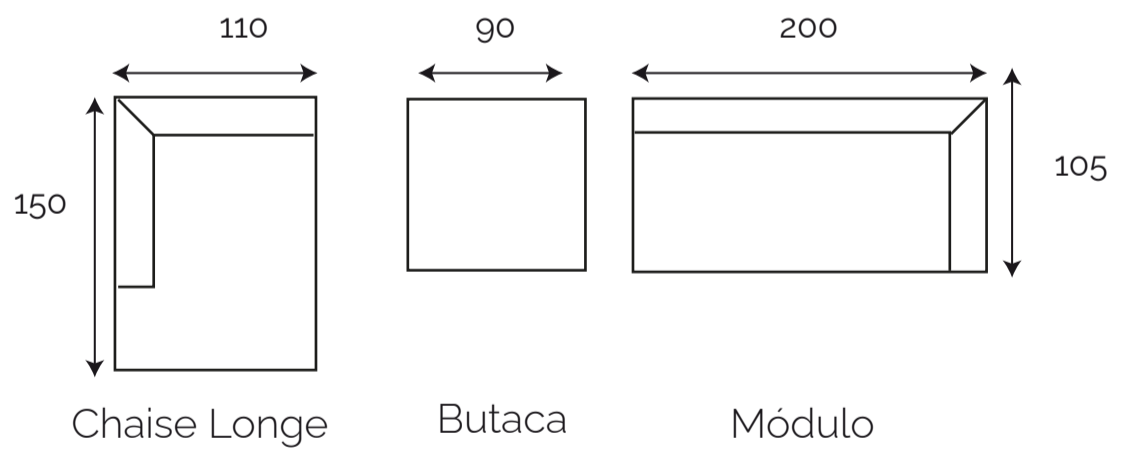

Sofá equinero modulado

400 x 150 x 105 cm profundidad.

Tapizado en tela con proceso antimancha.

Asiento placa alta densidad

3 capas de guata.

Respaldo placa hiper soft + vellón siliconado