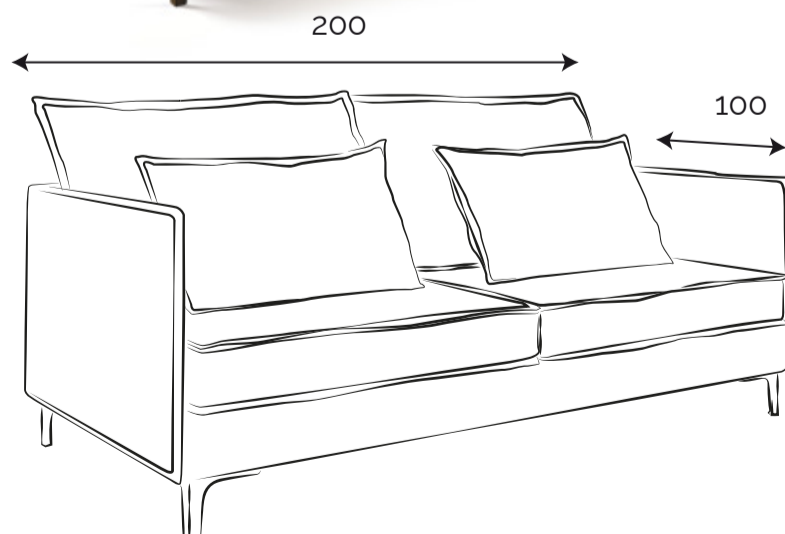

### Versión MODULADO:

380 x 290 x 100 cm de profundidad.

Tapizado en tela con proceso antimancha.

Patas ocultas.

Relleno placa soft alta densidad.

### Medida doble

150 cm x 90 cm de profundidad

### Medida ESTÁNDAR:

200 x 100 cm de profundidad.

Tapizado en tela con proceso antimancha.

Costura tipo vivo.

Patas: tipo L metálica pintada negra.

Relleno placa soft.

Respaldo vellón siliconado.

## POSITANO