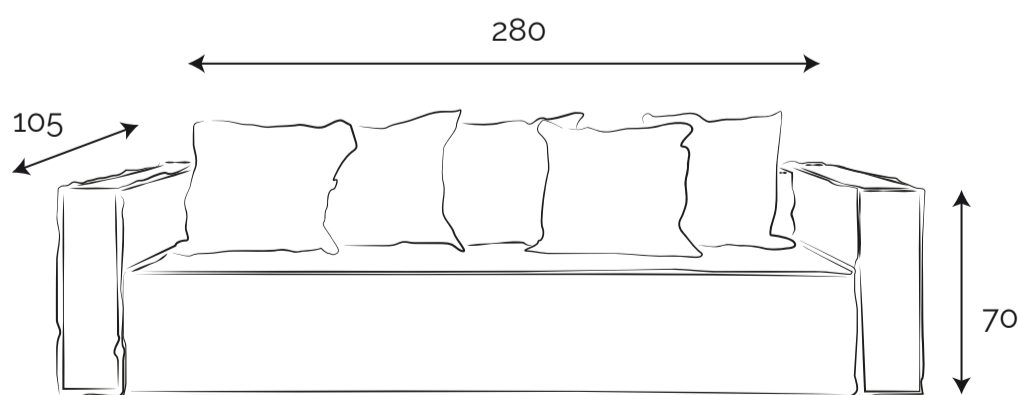

### Versión ESTÁNDAR:

260 x 95 cm profundidad

Estructura de madera recubierta con poliuretano indeformable y funda sintética.

Respaldo relleno con duvetina soft.

Asiento en poliuretano indeformable y funda sintética.

### Versión ESTÁNDAR:

280 x 105 cm de profundidad.

Tapizado en tela con proceso antimancha.

Costura tipo vivo. Patas ocultas.

Respaldo con almohada inteligente viscoelástica incorporada.

Incluye 5 almohadones decorativos de 50x50cm.