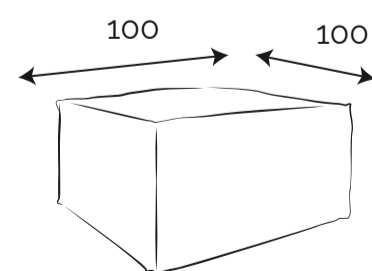

### Versión ESTÁNDAR:

280 x 105 cm de profundidad.

Tapizado en tela con proceso antimancha.

Costura tipo vivo. Patas ocultas.

Respaldo con almohada inteligente viscoelástica incorporada.

Incluye 5 almohadones decorativos de 50x50cm.