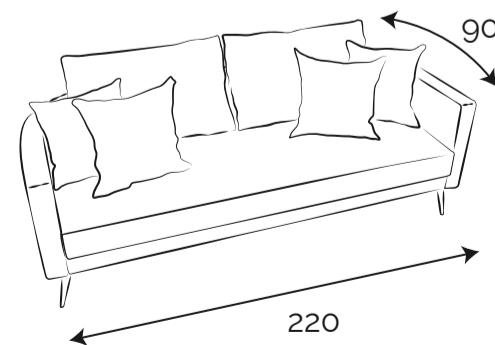

### Versión ESTÁNDAR:

260 x 95 cm profundidad

Estructura de madera recubierta con poliuretano indeformable y funda sintética.

Respaldo relleno con duvetina soft.

Asiento en poliuretano indeformable y funda sintética.

### Medida doble

140/200 cm x 80 cm de profundidad

### Medida doble

150 cm x 90 cm de profundidad

### Medida triple

220 cm x 90 cm de profundidad

Brazo Curvo.

Tapizado en tela con proceso antimancha.

Patas: cónicas metálicas pintadas negras.

Relleno placa hipérsoft alta densidad.

Incluye almohadones decorativos en respaldo.