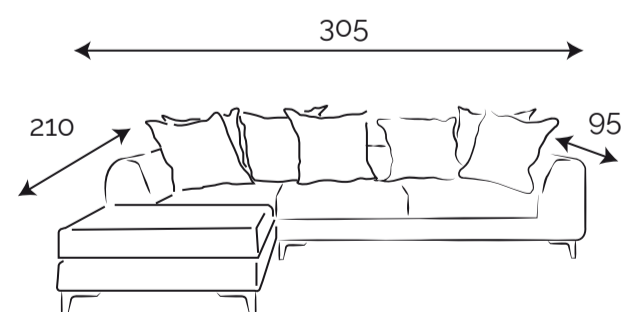

Versión ESQUINERO: 305 x 210 x 95 cm

Tapizado en tela con proceso antimancha.

Patas: tipo L – cromadas o metálicas pintadas negras.

Relleno placa soft alta densidad y guata.

Respaldo: vellón siliconado.