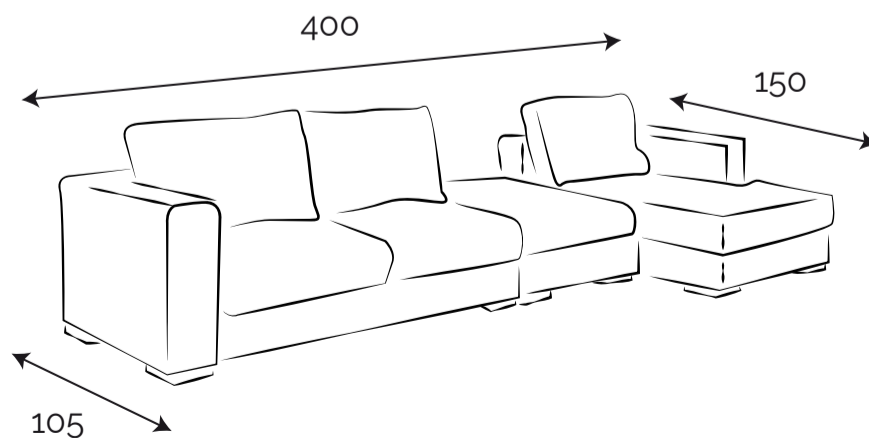

Sofá equinero modulado

400 x 150 x 105 cm profundidad.

Tapizado en tela con proceso antimancha.

Asiento placa alta densidad

3 capas de guata.

Respaldo placa hiper soft + vellón siliconado