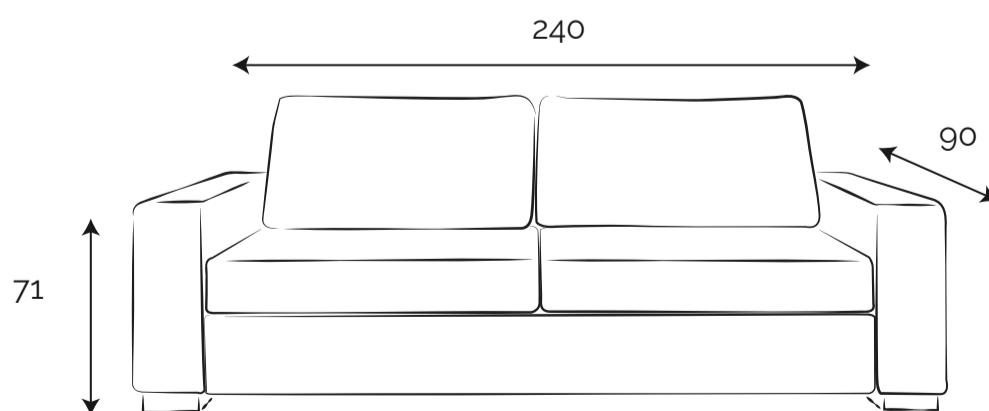

### Versión ESTÁNDAR:

240 x 90 cm de profundidad.

Tapizado en tela con proceso antimancha.

Patas: Taco de madera (Opcional taco cromado)

Relleno placa soft alta densidad.

Respaldo copo y guata.