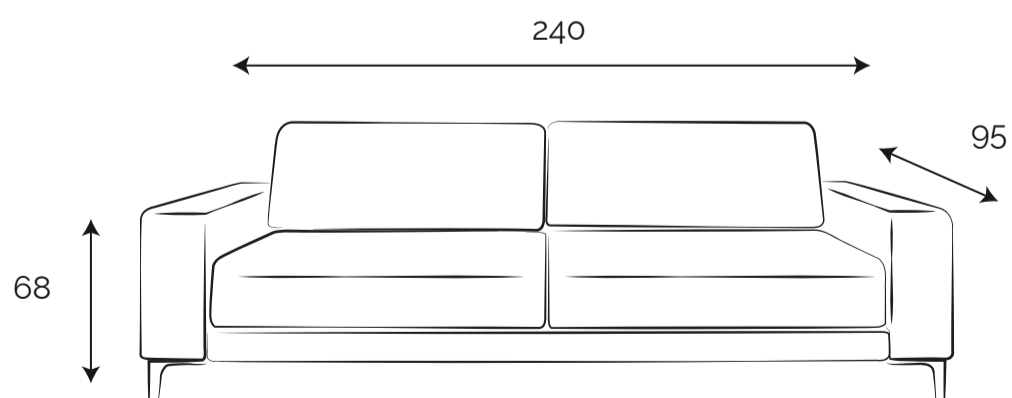

### Versión ESTÁNDAR:

240 x 95 cm de profundidad.

Tapizado en tela con proceso antimancha.

Patas: Tipo L - Cromadas / Opcional: Metálicas pintadas negras.

Relleno placa soft alta densidad.

Respaldo con almohada inteligente viscoelástica.