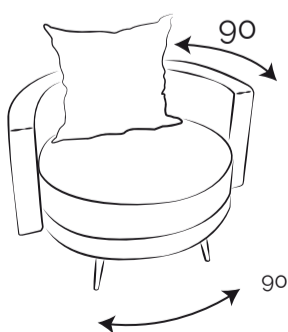

### Medida doble

150 cm x 90 cm de profundidad

### Medida triple

220 cm x 90 cm de profundidad

Brazo Curvo.

Tapizado en tela con proceso antimancha.

Patas: cónicas metálicas pintadas negras.

Relleno placa hipérsoft alta densidad.

Incluye almohadones decorativos en respaldo.