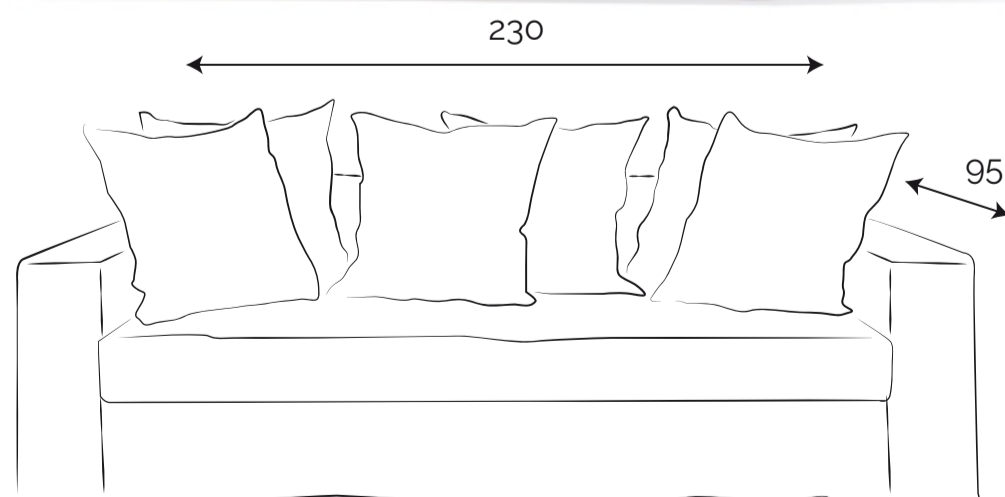

### Medida doble

140/200 cm x 80 cm de profundidad

### Medida doble

150 cm x 90 cm de profundidad

## POSITANO

### Versión ESTÁNDAR:

230 x 95 cm de profundidad.

Tapizado en lienzo.

Funda en tussor, desmontable y lavable.

Patas de madera.

Incluye almohadones decorativos.

[GRUPO]  
**AK** | **25**  
años  
2001-2026

**HOGAR + VIVIENDAS**