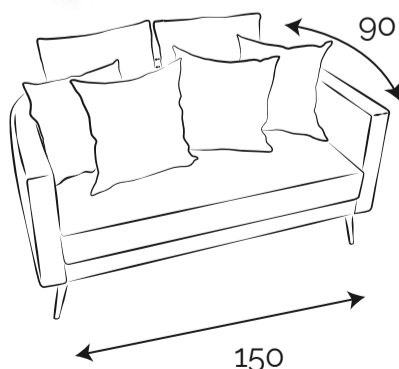

### Versión ESTÁNDAR:

260 x 95 cm profundidad

Estructura de madera recubierta con poliuretano indeformable y funda sintética.

Respaldo relleno con duvetina soft.

Asiento en poliuretano indeformable y funda sintética.

### Medida doble

140/200 cm x 80 cm de profundidad

### Medida doble

150 cm x 90 cm de profundidad

### Medida triple

220 cm x 90 cm de profundidad

Brazo Curvo.

Tapizado en tela con proceso antimancha.

Patas: cónicas metálicas pintadas negras.

Relleno placa hipérsoft alta densidad.

Incluye almohadones decorativos en respaldo.