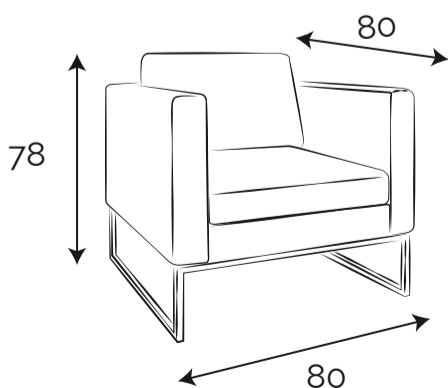

### Versión ESTÁNDAR:

260 x 95 cm profundidad

Estructura de madera recubierta con poliuretano indeformable y funda sintética.

Respaldo relleno con duvetina soft.

Asiento en poliuretano indeformable y funda sintética.

### Medida doble

140/200 cm x 80 cm de profundidad

### Medida triple

220 cm x 80 cm de profundidad

Tapizado en tela con proceso antimancha.

Base: estructura metálica terminación pintura epoxi negra.

Relleno placa soft alta densidad.

Respaldo con almohada inteligente viscoelástica.

### Medida doble

150 cm x 90 cm de profundidad